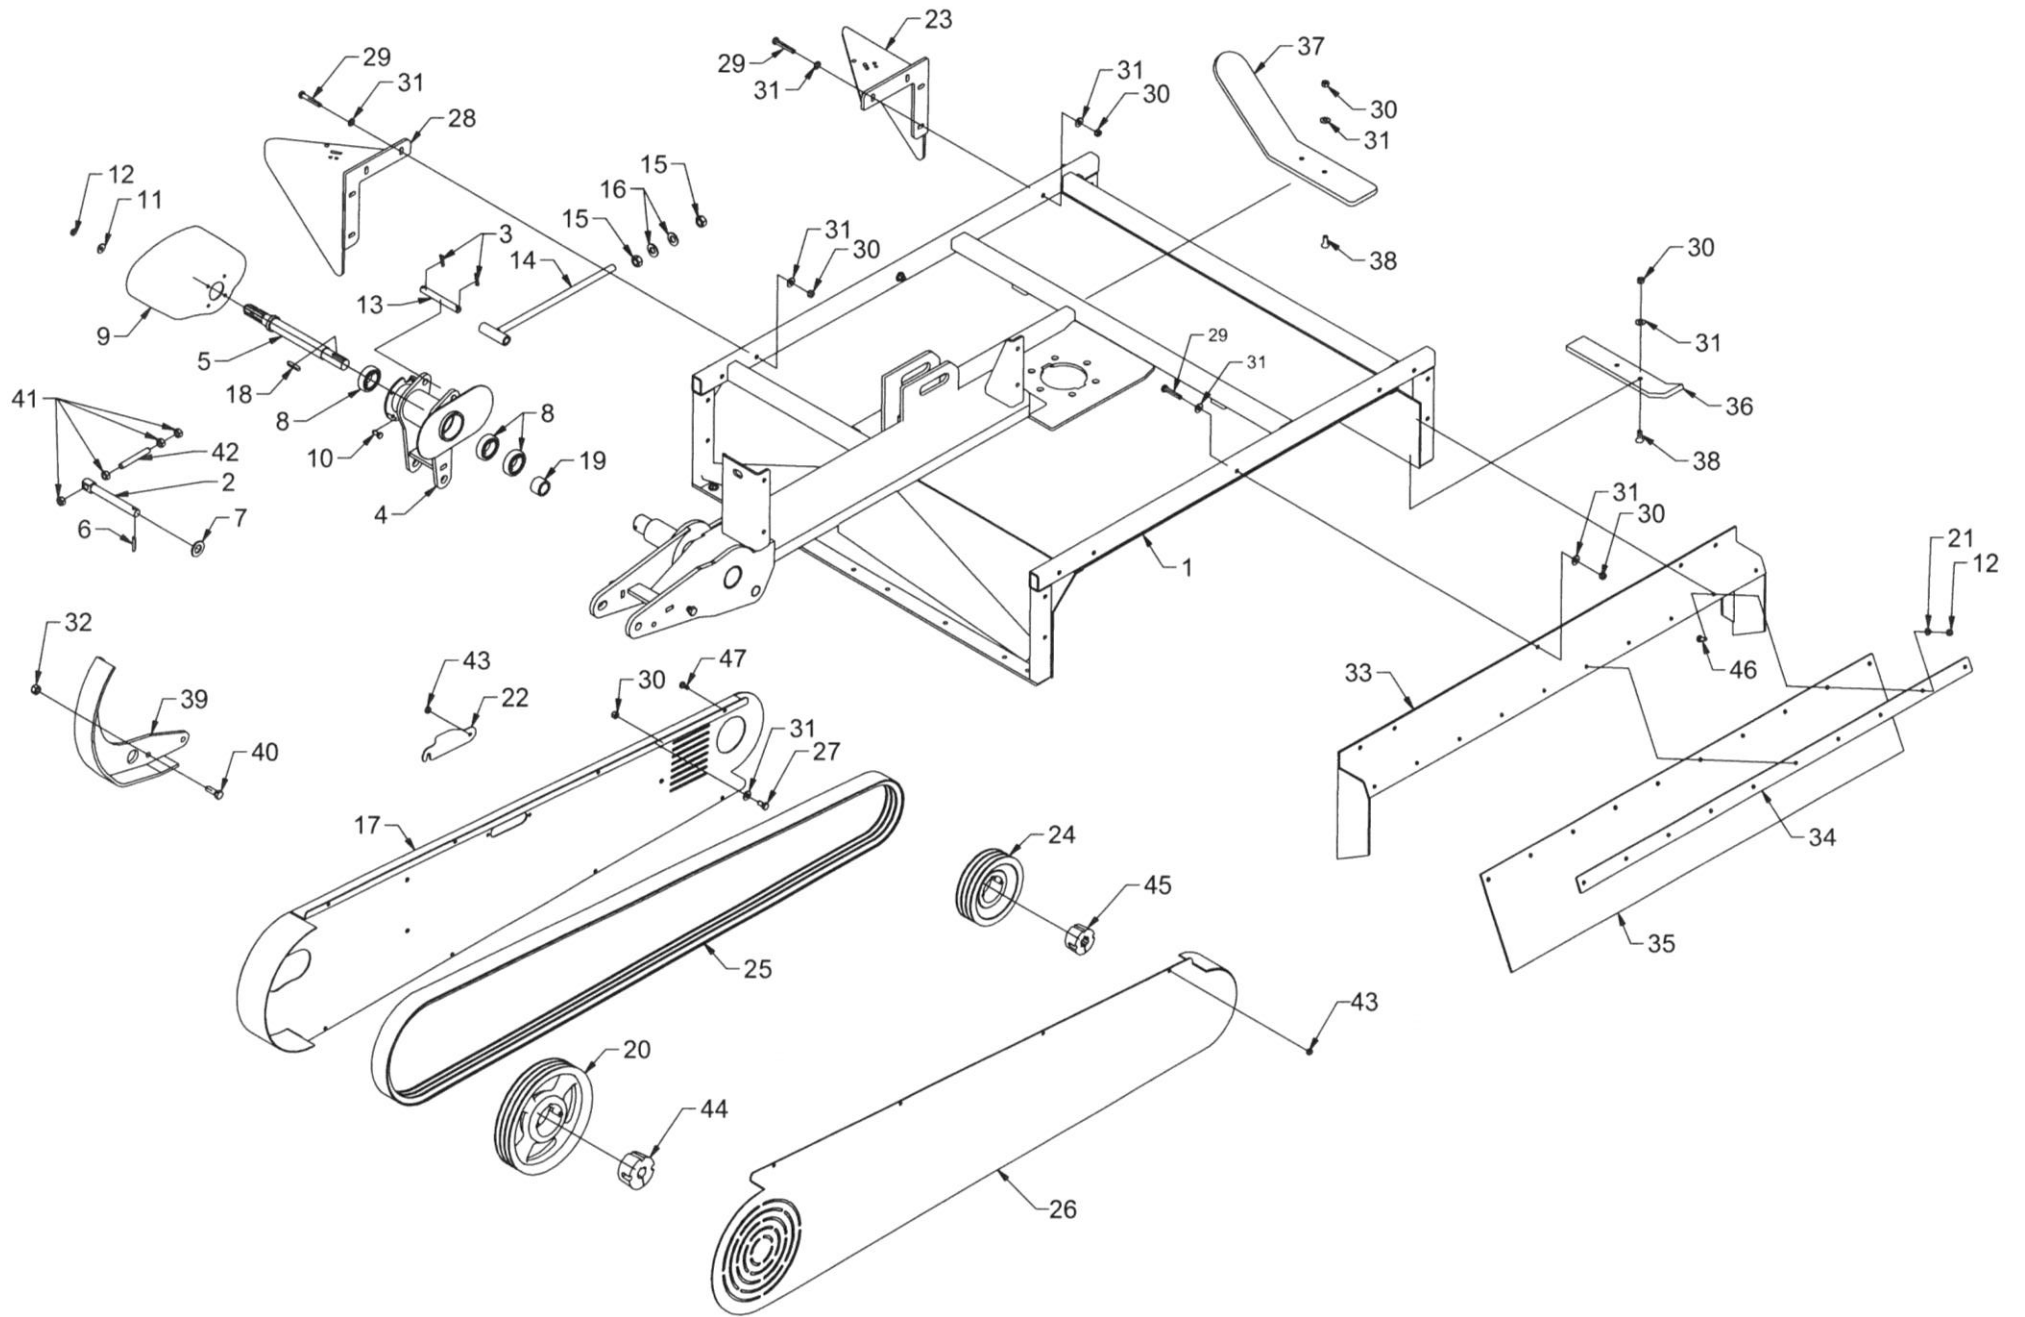

Nr. No. Nr. No.	Vare nr. Part No. Teile Nr. No.de pièce	Antal Quantity Nombre	Anzahl Beskrivelse	Description	Bezeichnung	Désignation	Bemærkninger Remarks Bemerkung Remarques
1	61110	1	Klippehoved	Cutter head	Schneide Kopf	Tête de coupe	
2	61159	1	Aksel	Shaft	Welle	Arbre	
3	741190145	2	Spændstift	Special Pin	Spannstift	Goupille mechanindus	6x40 mm
4	61113	1	PTO beslag	PTO Bracket	PTO Beschlag	PTO Garniture	
5	57156	1	Aksel	Shaft	Welle	Arbre	
6	741190225	1	Spændstift	Special Pin	Spannstift	Goupille mechanindus	8x50mm.
7	522640	1	Skive	Washer	Scheibe	Rondelle	52x26x4,0mm FZB
8	1162080	3	Kugleleje	Ball bearing	Kugellager	Roulement à billes	6208 2RS
9	1418510	1	PTO skærm	PTO cover	PTO Deckel	PTO couverture	
10	740210310	4	Sætskrue	Bolt	Bolzen	Boulon	M10x25 FZB
11	740630020	4	Skive	Washer	Scheibe	Rondelle	30x10,5x2,0mm FZB
12	740420010	14	Låsemøtrik	Lock nut	Gegenmutter	Ecrou de freinage	M10
13	61127	1	Aksel	Shaft	Welle	Arbre	
14	61128	1	Strammebolt	Tightening bolt	Spannbolzen	Boulon de tendeur	
15	740320020	2	Møtrik	Nut	Mutter	Ecrou	M20 FZB
16	740600045	2	Skive	Washer	Scheibe	Rondelle	ø42xø21x2,0mm. FZB
17	61157	1	Skærm	Guard	Schutz	Protection	
18	61106	1	Pasfeder	Flat key	Federkeil	Clavette	A8x10x50mm.
19	61114	1	Afstandsbovsning	Distancebush	Abstand Buchse	Douille entretoise	
20	61122	1	Kilremskive	Pulley	Keilriemenscheibe	Poulie	SPB 355x3 (3020 Ø35)
21	740600030	10	Skive	Washer	Scheibe	Rondelle	11x22x2,0mm FZB
22	61148	1	Skærm	Guard	Schutz	Protection	
23	62187	1	Konsol	Bracket	Konsole	Console	
24	61123	1	Kilremskive	Pulley	Keilriemenscheibe	Poulie	SPB 224x3 (2517 1.3/8"-6)
25	61139	1	Kilerem	V-belt	Keilriemen	Courroie	
26	61158	1	Skærm	Guard	Schutz	Protection	
27	740210400	4	Sætskrue	Bolt	Bolzen	Boulon	M12x25 FZB
28	62188	1	Konsol	Bracket	Konsole	Console	
29	740211445	17	Bolt	Bolt	Bolzen	Boulon	M12x70 FZB