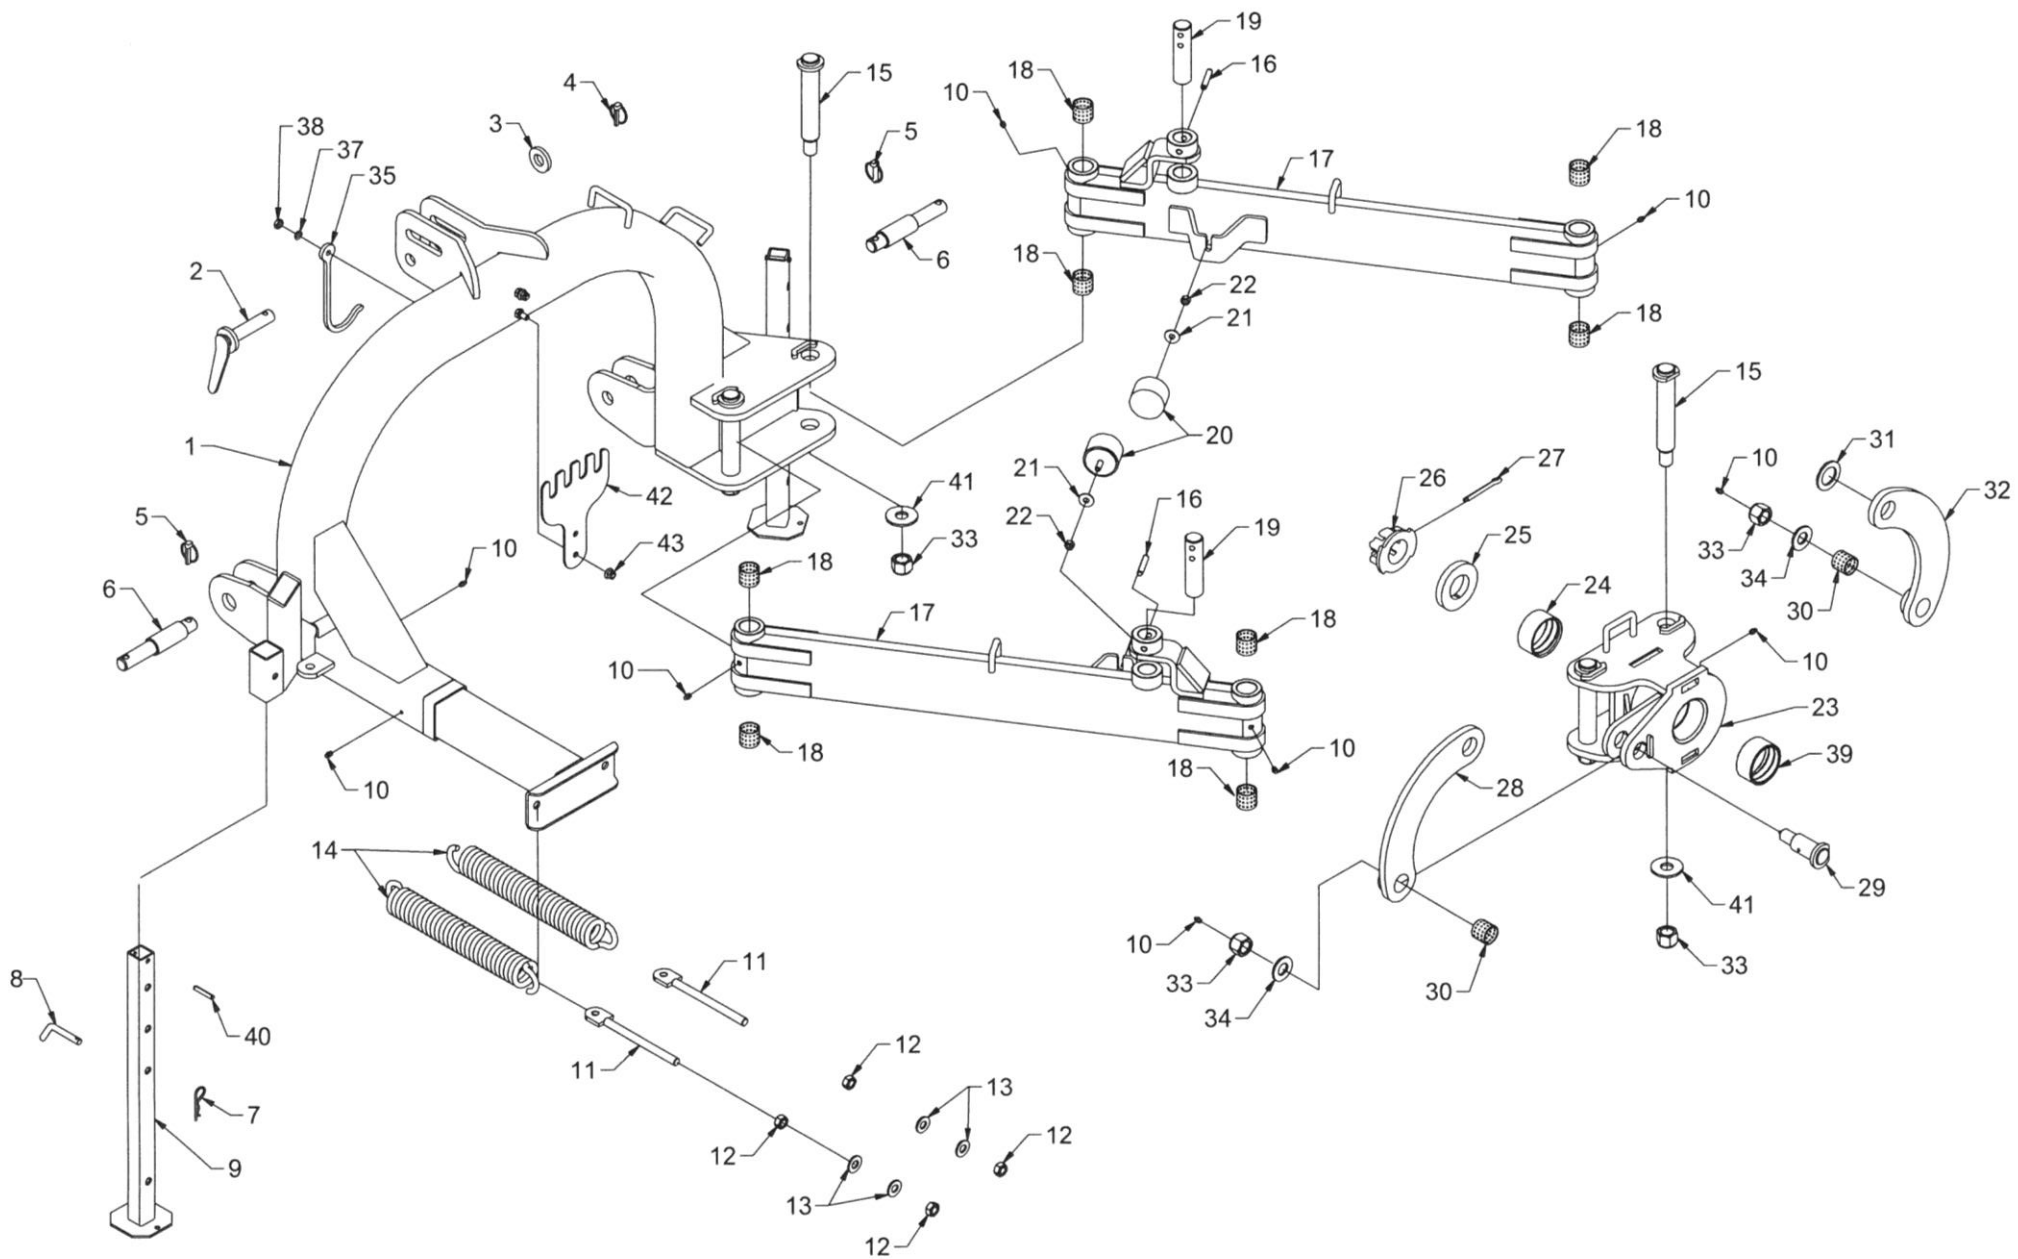

## FKR-150

Ab serial # 61100421→

Nr. No. Nr. No.	Vare nr. Part No. Teile Nr. No.de pièce	Antal Quantity Anzahl Nombre	Beskrivelse	Description	Bezeichnung	Désignation	Bemærkninger Remarks Bemerkung Remarques
1	61105	1	Trepunktsophæng	Three-point lift	Dreipunkt-Anbau	Attelage trois points	
2	25413	1	Bolt	Bolt	Bolzen	Boulon	
3	522580	1	Skive	Washer	Scheibe	Rondelle	52x25x8 FZB
4	1210080	1	Sikringssplit	Safety pin	Sicherungssplint	Goupille de surete	8,0mm.
5	1210100	2	Sikringssplit	Safety pin	Sicherungssplint	Goupille de surete	10,0mm.
6	43075	2	Træktap	Towning pin	Ziehzapfen	Broche de traction	
7	1220035	2	Hårnålesplit	Cotter	Splint	Goupille	3,5mm.
8	15558	2	Bolt	Bolt	Bolzen	Boulon	
9	61134	2	Støtteben	Support	Stützbein	Stabilisateur	
10	881500240	10	Smørenippel	Lubricator nipple	Schmiernippel	Graisseur	M8x1,25mm.
11	61143	2	Gevindstang m/øje	threaded rod w/eye	Gewindestange m/Öse	Tige filetée à oeil	
12	740320016	4	Møtrik	Nut	Mutter	Ecrou	M16 FZB
13	740600040	2	Skive	Washer	Scheibe	Rondelle	17,5x35x2,0mm.FZB
14	61142	2	Trækfjeder	Tension spring	Zugfeder	Ressort de traction	
15	63554	4	Aksel	Shaft	Welle	Arbre	
16	741190293	4	Spændstift	Special Pin	Spannstift	Goupille mechanindus	10x60mm.
17	61107	2	Parallel stang	Parallel bar	Parallel Stange	Barre de stabilsatrice	
18	10535	8	Broncebøsning	Bush	Buchse	Douille	ø35xø39x35mm.
19	61136	2	Aksel	Shaft	Welle	Arbre	
20	46048	2	Støddæmper	Shock absorber	Stossdämpfer	Amortisseur	
21	221120	2	Skive	Washer	Scheibe	Rondelle	22x11x2,0mm.FZB
22	740420010	2	Låsemøtrik	Lock nut	Gegenmutter	Ecrou de freinage	M10 FZB
23	61162	1	Drejeled	Rotation bracket	Dreh-Beschlag	Garniture de rotation.	
24	26430	1	Broncebøsning	Bush	Buchse	Douille	ø85xø75x40mm.
25	61116	1	Skive	Washer	Scheibe	Rondelle	105x52x15,0mm.
26	61166	1	Kronemøtrik	Nut	Mutter	Ecrou	M 52x2,0
27	741180305	1	Split	Pin	Splint	Goupille	8x80mm.FZB
28	61117	1	Stabilisator	Stabilizer	Stabilisator	Stabilisateur	
29	61149	1	Bolt	Bolt	Bolzen	Boulon	