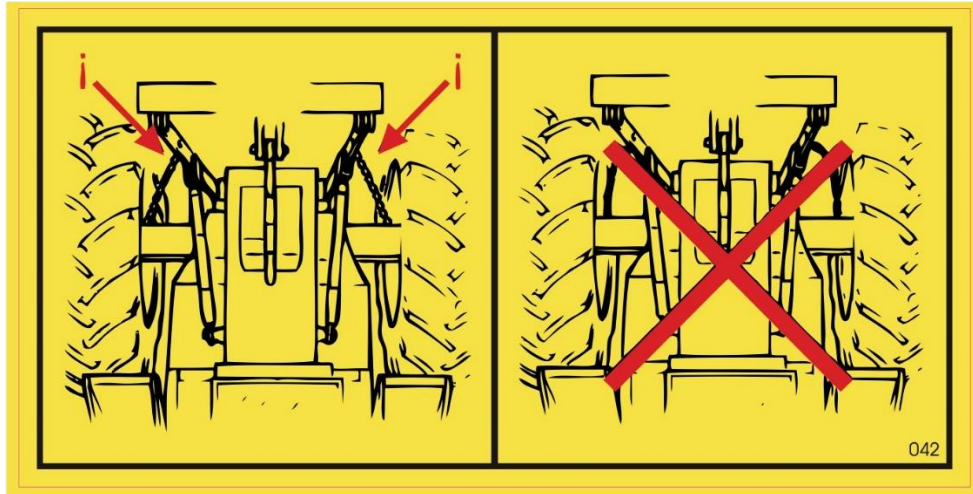

מפעלים ומוקדים