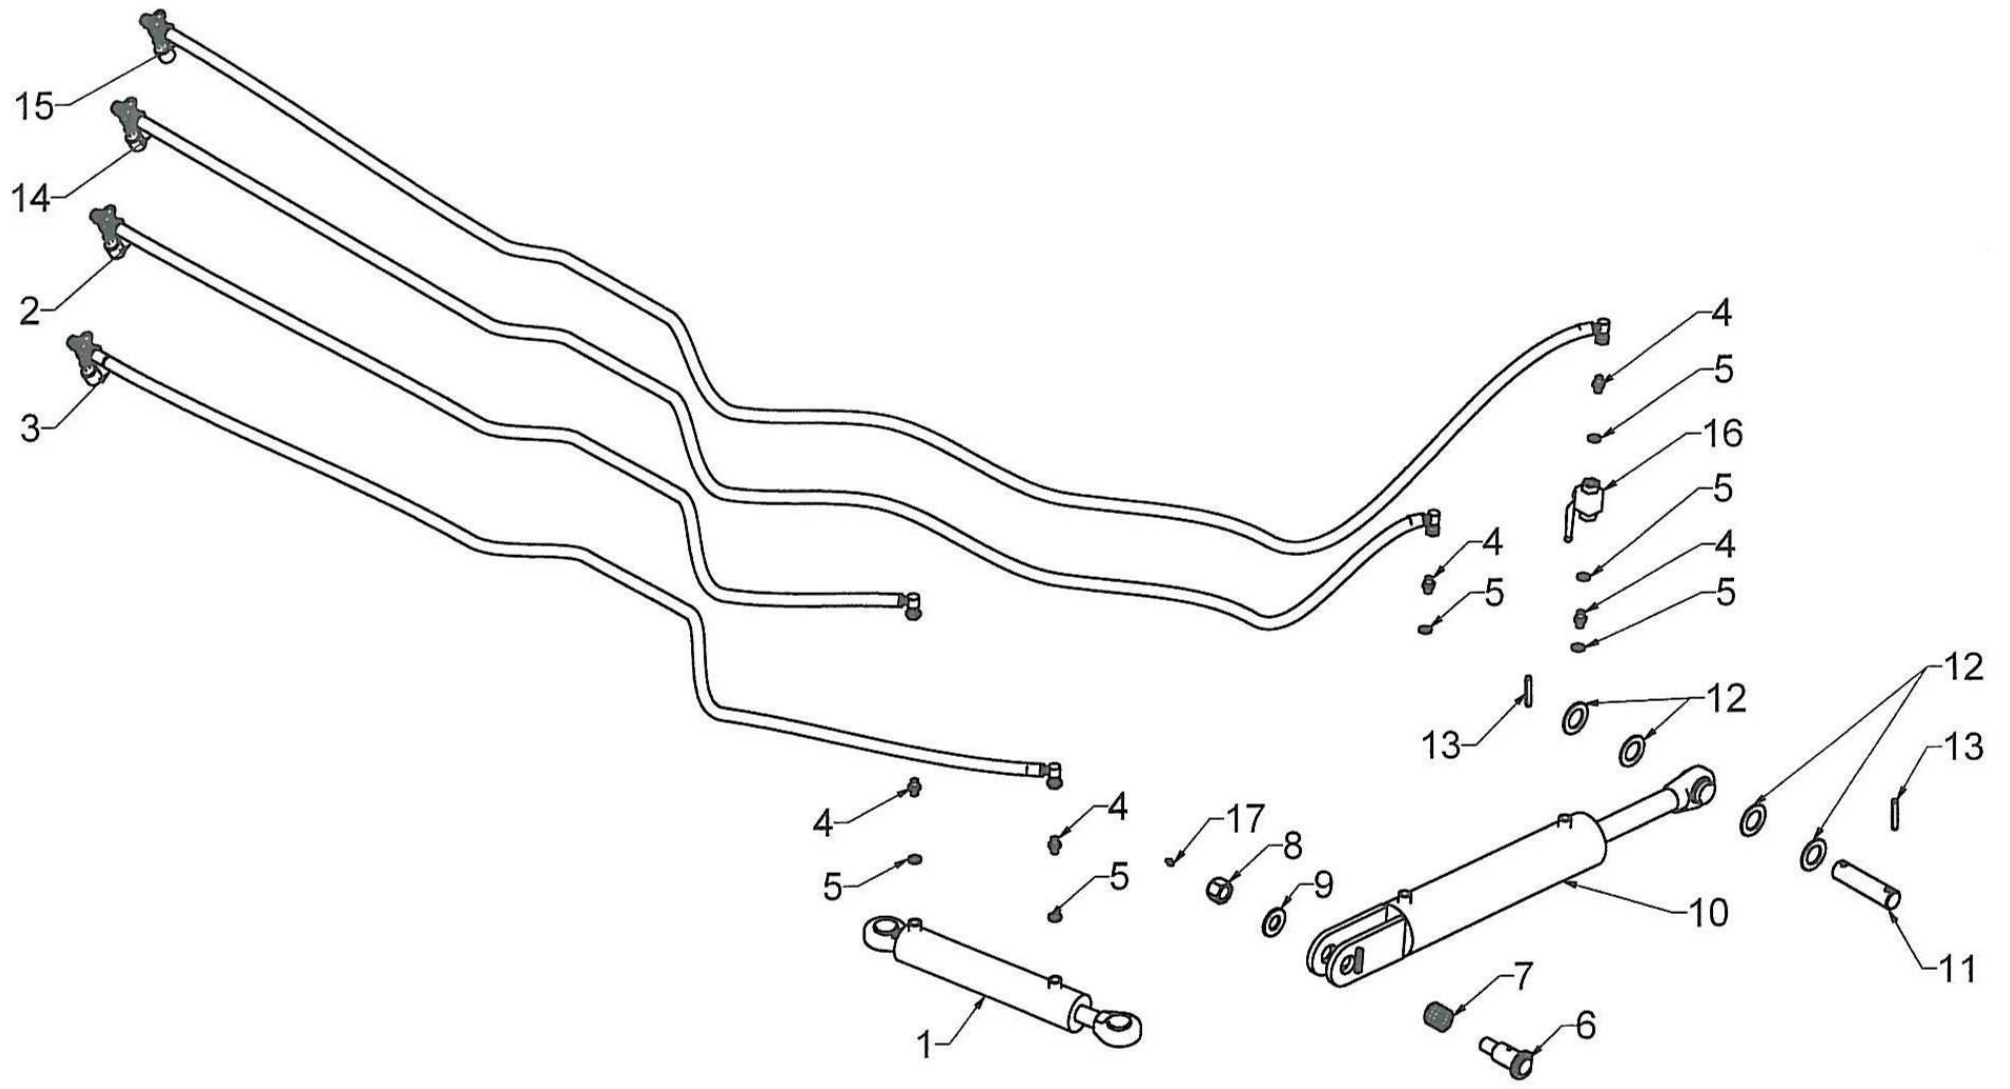

Nr. No. Nr. No.	Vare nr. Part No. Teil Nr. No.de pièce	Antal Quantity Anzahl Nombre	Beskrivelse	Description	Bezeichnung	Désignation	Bemærkninger Remarks Bemerkung Remarques
1	61165	1	Hydraulikcylinder	Hydraulic cylinder	Hydraulikzylinder	Cylindre de hydraulique	
2	10518	1	Hydraulikslange	Hydraulic hose	Hydraulikschlauch	Tuyau hydraulique	2200mm.
3	61146	1	Hydraulikslange	Hydraulic hose	Hydraulikschlauch	Tuyau hydraulique	2500mm.
4	61144	5	Brystnippel	Hexagon nipple	Brustnippel	Mamelon	3/8"xø2,0mm.
5	42418	6	Kobberskive	Copper washer	Kupferscheibe	Rondelles cuivre	3/8"
6	61119	1	Bolt	Bolt	Bolzen	Boulon	
7	10537	3	Broncebøsning	Bush	Buchse	Douille	ø35xø39x35mm.
8	740400045	3	Låsemøtrik	Lock nut	Gegenmutter	Ecrou de freinage	1"UNC FZB
9	522640	4	Skive	Washer	Scheibe	Rondelle	ø52xø26x4,0mm. FZB
10	61138	1	Hydraulikcylinder	Hydraulic cylinder	Hydraulikzylinder	Cylindre de hydraulique	
11	61135	1	Aksel	Shaft	Welle	Arbre	
12	356040	4	Skive	Washer	Scheibe	Rondelle	ø35xø60x4,0mm.FZB
13	741190293	12	Spændstift	Special Pin	Spannstift	Goupille mechanindus	10x60mm.FZB
14	42448	1	Hydraulikslange	Hydraulic hose	Hydraulikschlauch	Tuyau hydraulique	3600mm.
15	61101	1	Hydraulikslange	Hydraulic hose	Hydraulikschlauch	Tuyau hydraulique	3900mm.
16	61141	1	Låseventil	Lock valve	Verschluss Ventil	Vanne écluse	
17	881500240	10	Smørenippel	Lubricator nipple	Schmiernippel	Graisneur	M8x1,25mm.