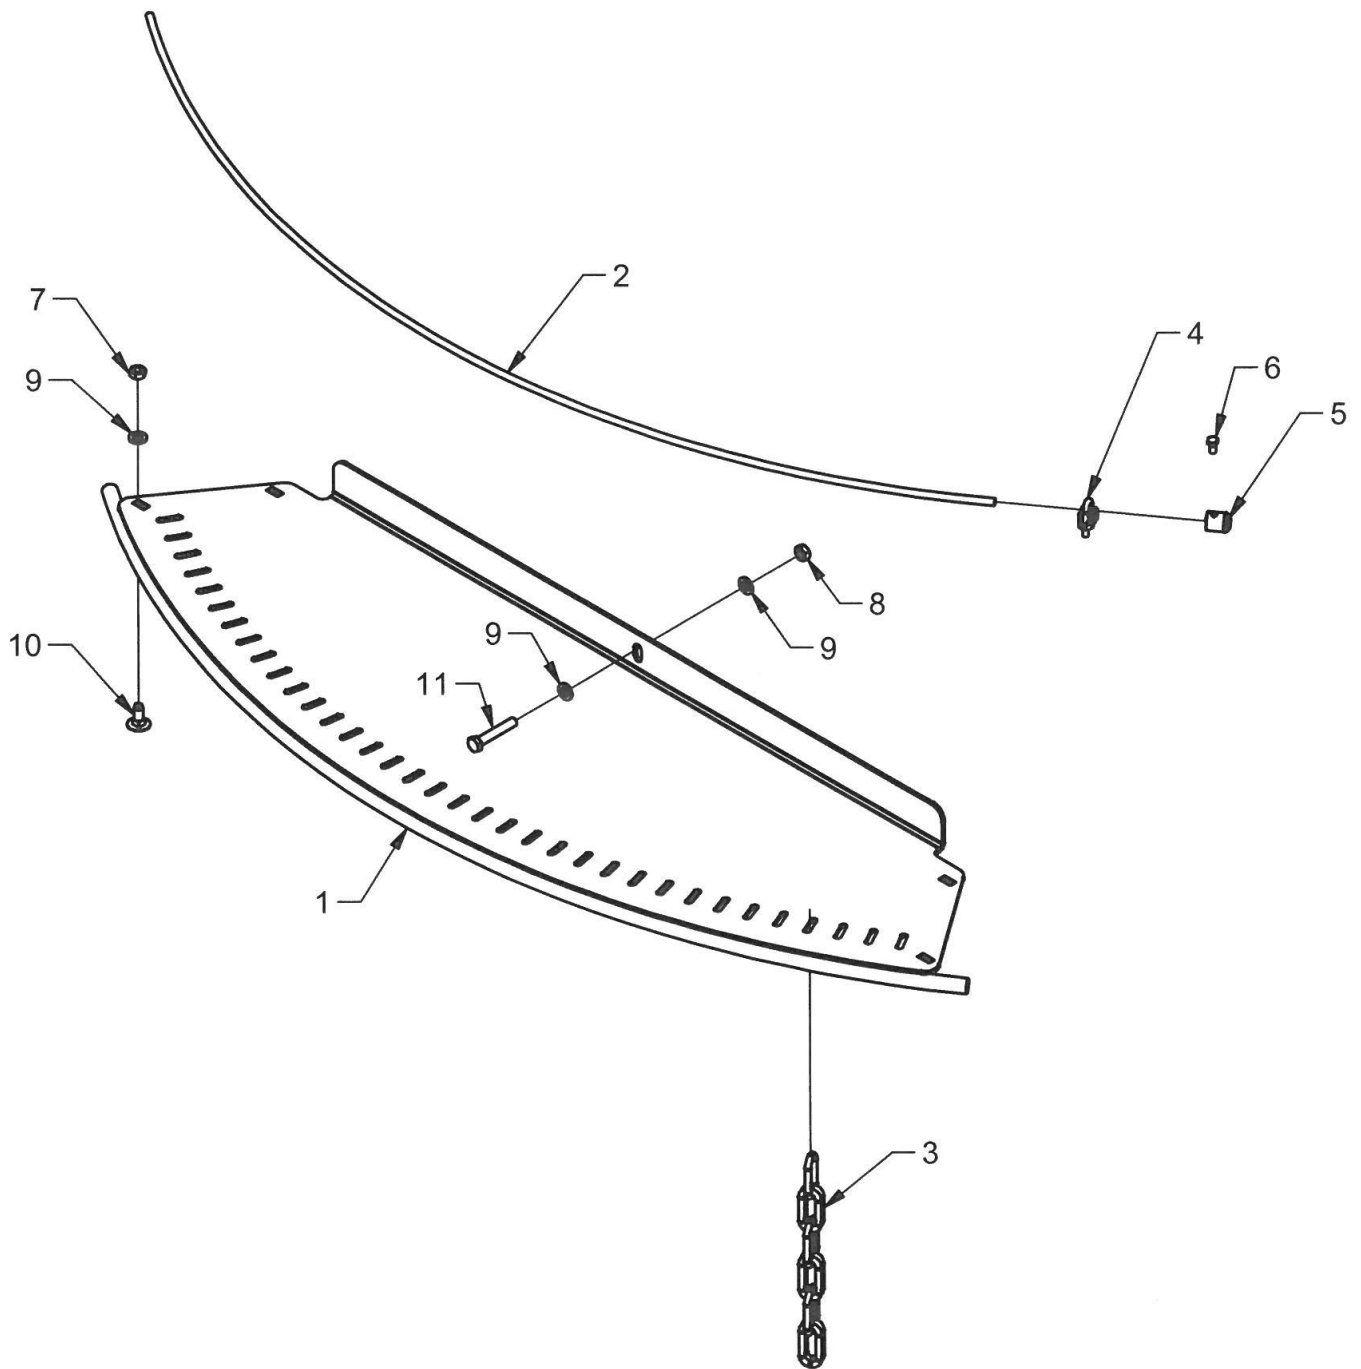

6117

6117

Nr. No. Nr. No.	Vare nr. Part No. Teile Nr. No.de pièce	Antal Quantity	Anzahl Beskrivelse	Description	Bezeichnung	Désignation	Bemærkninger Remarks Bemerkung Remarques
1	61183	1	Skærm	Guard	Schutz	Protection	
2	61184	1	Wire	Wire	Draht	Fil	1800mm
3	63616	37	Kæde	Chain	Kette	Catena	11 led
4	63594	2	Wirelås	Locking Wedge	Riegelkeil	Clavette de blocage	
5	63614	2	Prop	Plug	Stopsel	Bouchon	
6	740210180	2	Sætskrue	Set Screw	Schraube	Vis	M8x16mm. FZB
7	740420010	4	Låsemøtrik	Lock nut	Gegenmutter	Ecrou de freinage	M10
8	740420012	1	Låsemøtrik	Lock nut	Gegenmutter	Ecrou de freinage	M12
9	740600032	6	Skive	Washer	Scheibe	Rondelle	30x13x2,0mm.FZB
10	740150230	4	Brædderbolt	Bolt	Bolzen	Boulon	M10x30mm. FZB
11	740211445	1	Bolt	Bolt	Bolzen	Boulon	M12x70 FZB
	6117	1	Skærm m/kædegitter	Chain protection guard	Kettenschutz		Accessorie