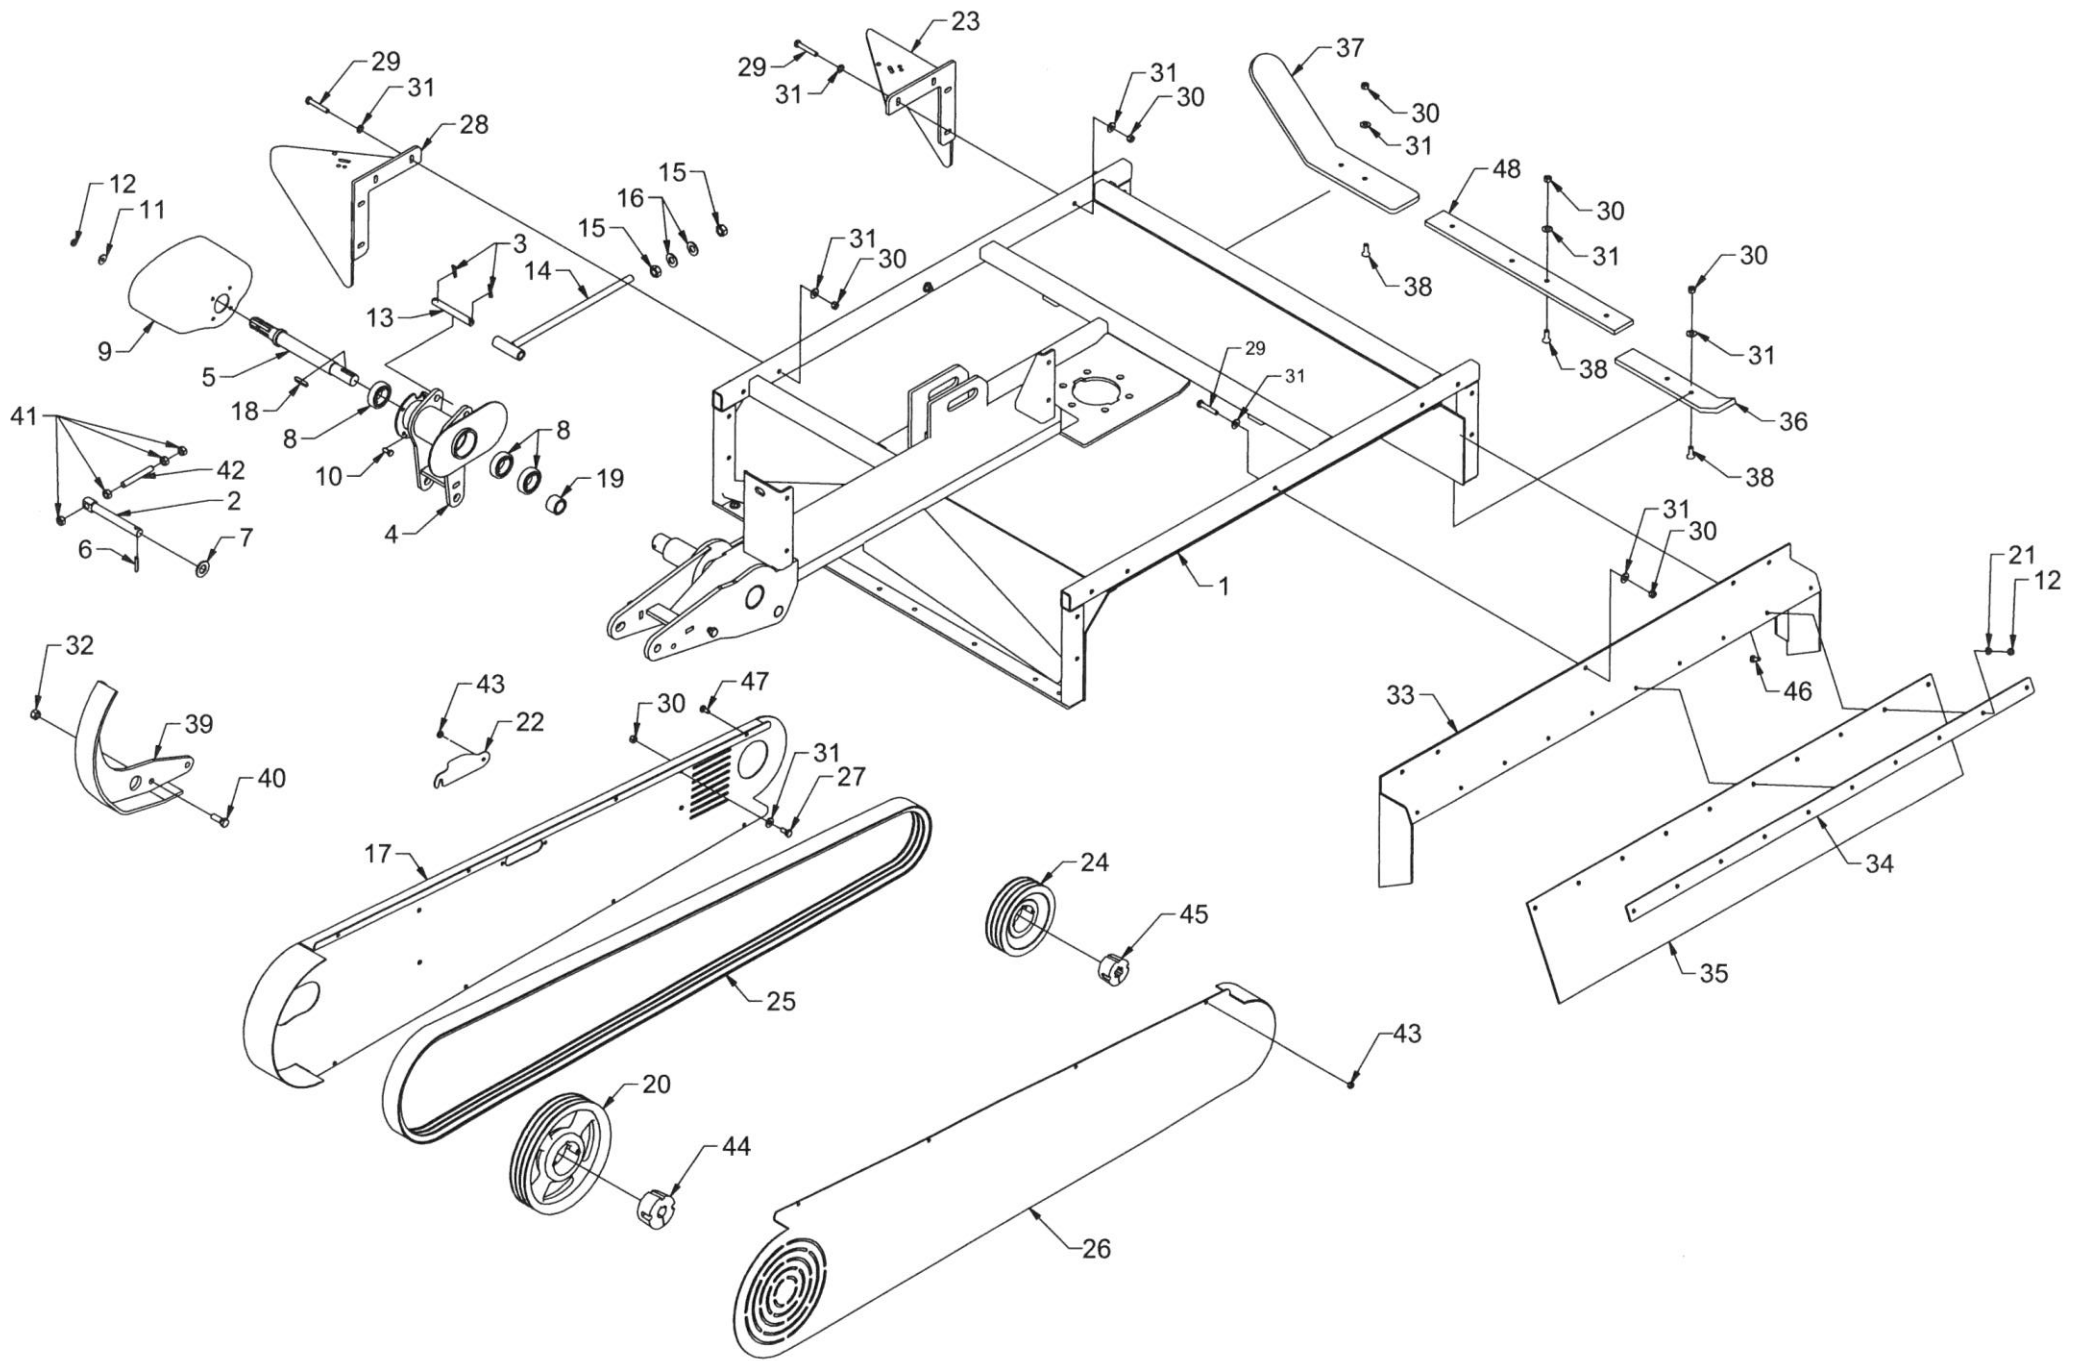

Nr. No. Nr. No.	Vare nr. Part No. Teile Nr. No.de pièce	Antal Quantity Quantity	Anzahl Beskrivelse	Description	Bezeichnung	Désignation	Bemærkninger Remarks Bemerkung Remarques
30	740420012	27	Låsemøtrik	Lock nut	Gegenmutter	Ecrou de freinage	M12
31	740600032	42	Skive	Washer	Scheibe	Rondelle	30x13x2,0mm.FZB
32	740420016	2	Låsemøtrik	Nut	Mutter	Ecrou	M16 FZB
33	61124	1	Beslag	Fitting	Beschlag	Garniture	
34	61121	1	Beslag	Fitting	Beschlag	Garniture	
35	61140	1	Gummiskærm	Rubber guard	Gummi Schirm	Caoutchouc	
36	61109	2	Slæbesko	Guide shoe	Schleifschuh	Patin	
37	62184	2	Slæbesko	Guide shoe	Schleifschuh	Patin	
38	741130395	16	Unbrakobolt	Bolt	Bolzen	Boulon	M12x35
39	61167	1	Beslag	Fitting	Beschlag	Garniture	
40	740210555	2	Bolt	Bolt	Bolzen	Boulon	M16x45 FZB
41	740320016	4	Møtrik	Nut	Mutter	Ecrou	M16 FZB
42	46095	1	Gevindstykke	Thread	Gewinde	Filetage	140mm
43	740320011	10	Låsemøtrik	Nut	Mutter	Ecrou	M10 FZB
44	46123	1	Taperlock bøsning	Bush	Buchse	Douille	3020 Ø35
45	61163	1	Taperlock bøsning	Bushing	Buchse	Douille	2517 1.3/8"-6
46	740210315	10	Sætskrue	Bolt	Bolzen	Boulon	M10x30 FZB
47	740210305	8	Sætskrue	Bolt	Bolzen	Boulon	M10x20 FZB
48	61169	2	Slæbesko	Guide shoe	Schleifschuh	Patin