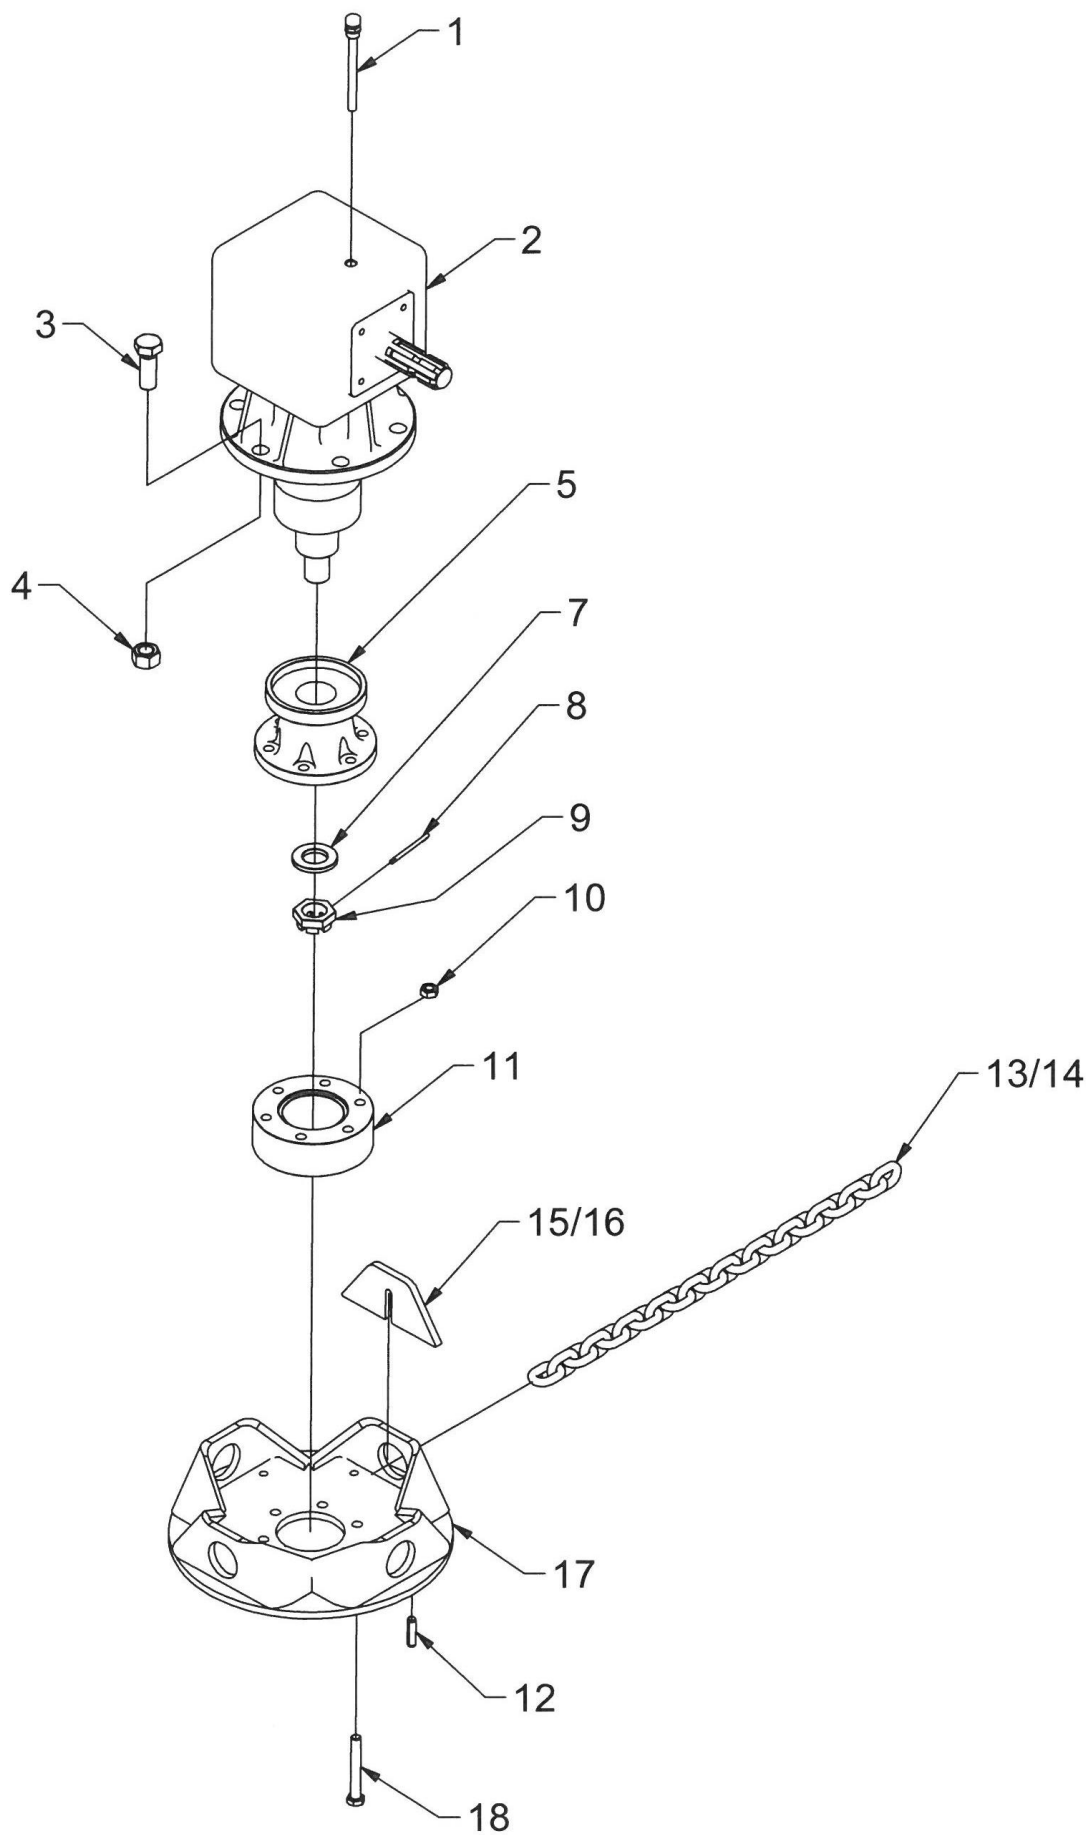

Nr. No. No.	Vare nr. Part No. Teil Nr. No.de pièce	Antal Quantity Anzahl Nombre	Bemærkninger Beskrivelse	Description	Bezeichnung	Désignation	Remarks Bemerkung Remarques
1	61145	1	Prop	Plug	Stopsel	Bouchon	
2	61150	1	Vinkelgear	Angular gear	Winkelgetriebe	Vitesse angulaire	
3	740210650	6	Bolt	Bolt	Bolzen	Boulon	M20x55 FZB
4	740420020	6	Låsemøtrik	Lock nut	Gegenmutter	Ecrou de freinage	M20
5	61151	1	Nav	Hub	Nabe	Moyeu	
6	740556012	6	Låsemøtrik	Lock nut	Gegenmutter	Ecrou de freinage	M12x1,5
7	61153	1	Skive	Washer	Scheibe	Rondelle	
8	741180270	1	Split	Pin	Splint	Goupille	6x60mm.FZB
9	61154	1	Møtrik	Nut	Mutter	Ecrou	M 30x2,0
10	740556012	6	Låsemøtrik	Lock nut	Gegenmutter	Ecrou de freinage	M12x1,5
11	63197	1	Afstandsbøsning	Sleeve	Buchse	Douilles	
12	741190275	4	Spændstift	Special Pin	Spannstift	Goupille mechanindus	10x40mm.din1481
13	63612	2	Kæde	Chain	Kette	Catena	10mm. Std.
14	63617	2	Kæde	Chain	Kette	Catena	13mm.
15	63571	2	Beslag	Fitting	Beschlag	Garniture	for 10mm. Chain std.
16	63584	2	Beslag	Fitting	Beschlag	Garniture	for 13mm. Chain
17	63570	1	Skive	Washer	Scheibe	Rondelle	
18	740279998	6	Bolt	Bolt	Bolzen	Boulon	M12x90x1,5