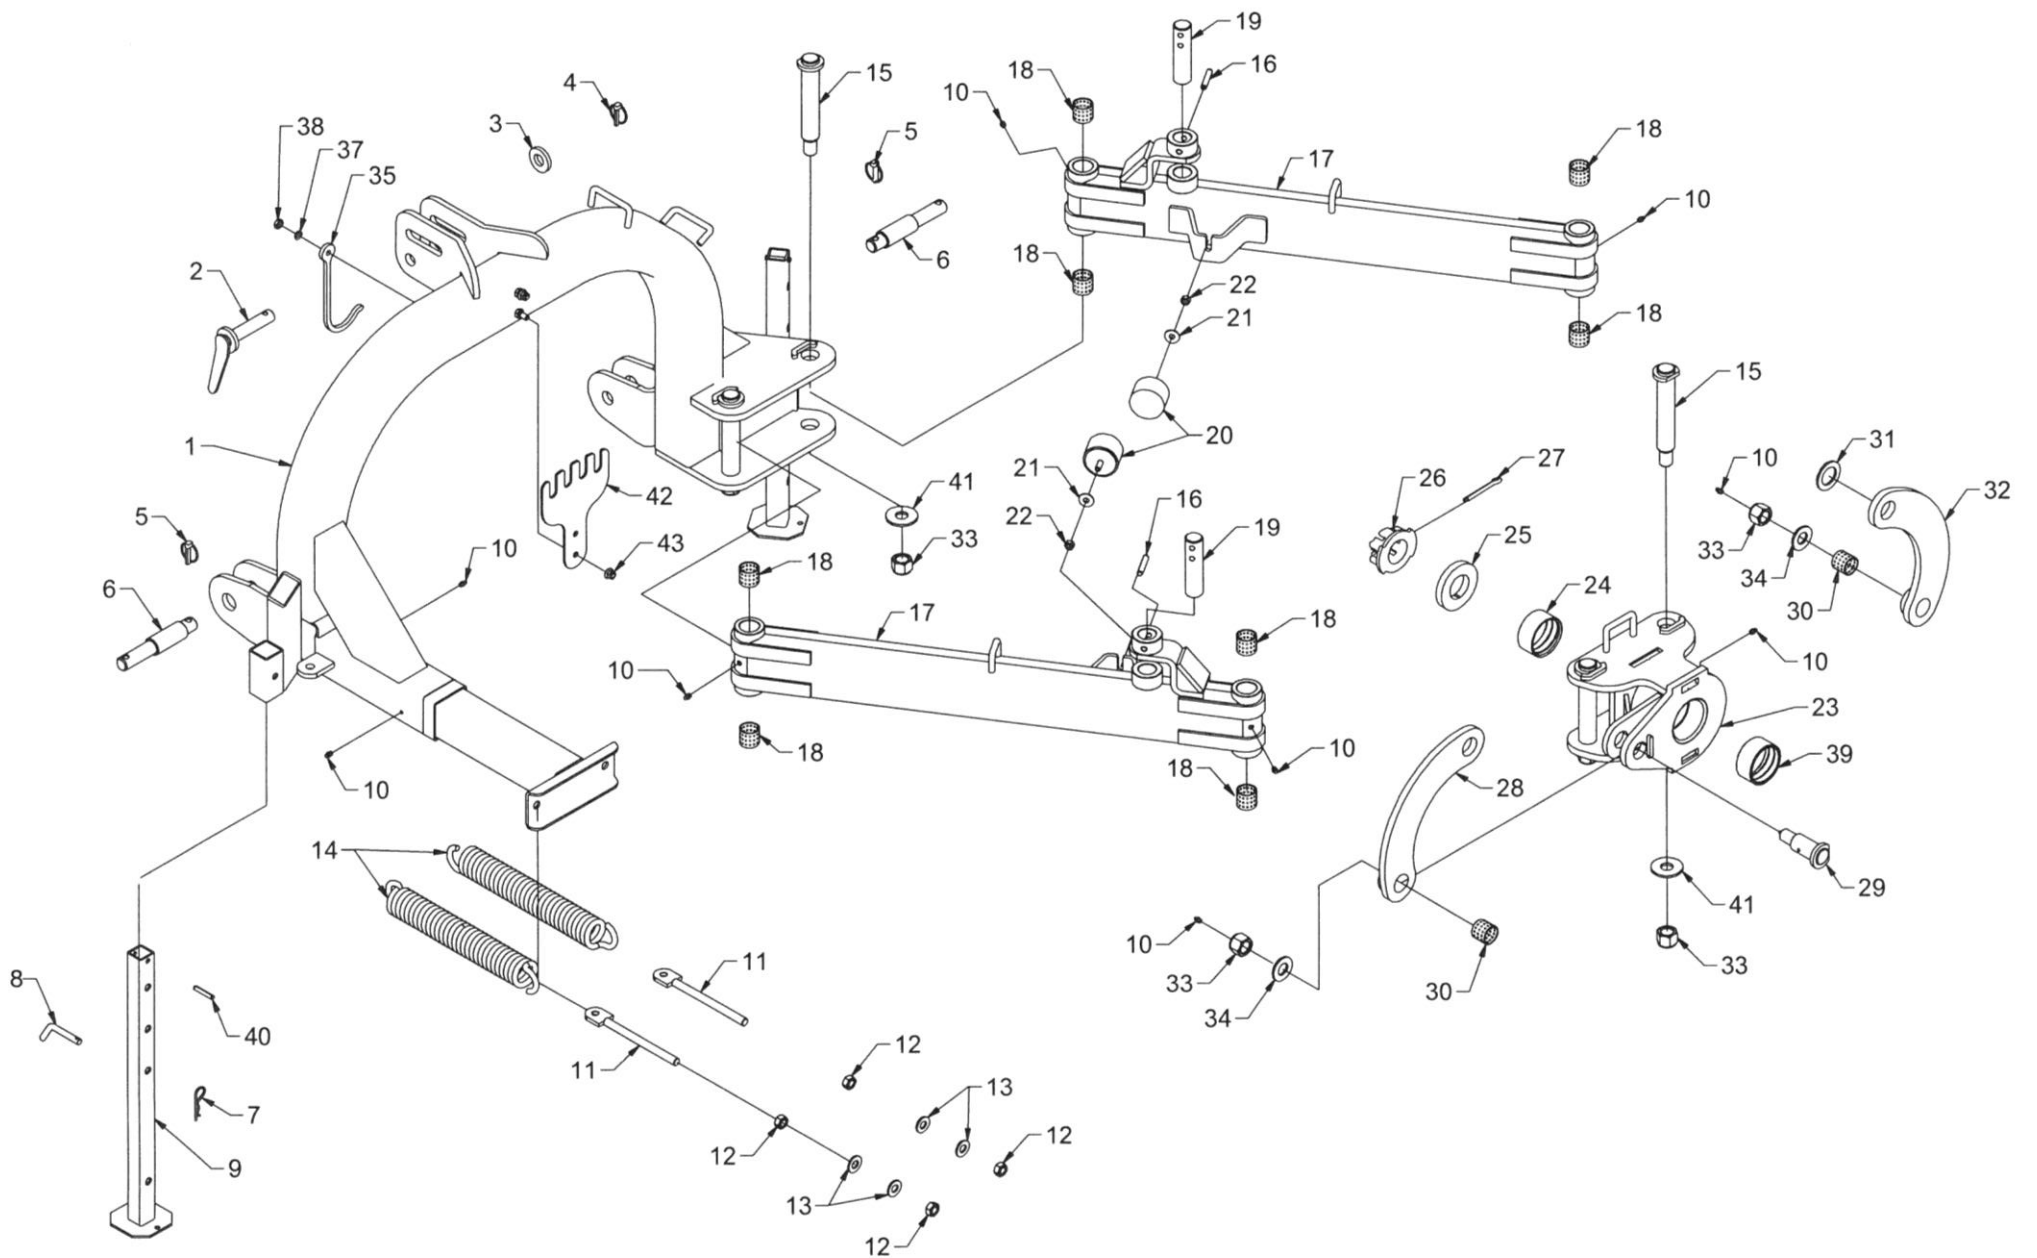

## FKR-150

Ab serial # 61100421→

Nr. No. Nr. No.	Vare nr. Part No. Teile Nr. No.de pièce	Antal Quantity Anzahl Nombre	Beskrivelse	Description	Bezeichnung	Désignation	Bemærkninger Remarks Bemerkung Remarques
1	61105	1	Trepunktsophæng	Three-point lift	Dreipunkt-Anbau	Attelage trois points	
2	25413	1	Bolt	Bolt	Bolzen	Boulon	
3	522580	1	Skive	Washer	Scheibe	Rondelle	52x25x8 FZB
4	1210080	1	Sikringssplit	Safety pin	Sicherungssplint	Goupille de surete	8,0mm.
5	1210100	2	Sikringssplit	Safety pin	Sicherungssplint	Goupille de surete	10,0mm.
6	43075	2	Træktap	Towning pin	Ziehzapfen	Broche de traction	
7	1220035	2	Hårnålesplit	Cotter	Splint	Goupille	3,5mm.
8	15558	2	Bolt	Bolt	Bolzen	Boulon	
9	61134	2	Støtteben	Support	Stützbein	Stabilisateur	
10	881500240	10	Smørenippel	Lubricator nipple	Schmiernippel	Graisseur	M8x1,25mm.
11	61143	2	Gevindstang m/øje	threaded rod w/eye	Gewindestange m/Öse	Tige filetée à oeil	
12	740320016	4	Møtrik	Nut	Mutter	Ecrou	M16 FZB
13	740600040	2	Skive	Washer	Scheibe	Rondelle	17,5x35x2,0mm.FZB
14	61142	2	Trækfjeder	Tension spring	Zugfeder	Ressort de traction	
15	63554	4	Aksel	Shaft	Welle	Arbre	
16	741190293	4	Spændstift	Special Pin	Spannstift	Goupille mechanindus	10x60mm.
17	61107	2	Parallel stang	Parallel bar	Parallel Stange	Barre de stabilsatrice	
18	10535	8	Broncebøsning	Bush	Buchse	Douille	ø35xø39x35mm.
19	61136	2	Aksel	Shaft	Welle	Arbre	
20	46048	2	Støddæmper	Shock absorber	Stossdämpfer	Amortisseur	
21	221120	2	Skive	Washer	Scheibe	Rondelle	22x11x2,0mm.FZB
22	740420010	2	Låsemøtrik	Lock nut	Gegenmutter	Ecrou de freinage	M10 FZB
23	61162	1	Drejeled	Rotation bracket	Dreh-Beschlag	Garniture de rotation.	
24	26430	1	Broncebøsning	Bush	Buchse	Douille	ø85xø75x40mm.
25	61116	1	Skive	Washer	Scheibe	Rondelle	105x52x15,0mm.
26	61166	1	Kronemøtrik	Nut	Mutter	Ecrou	M 52x2,0
27	741180305	1	Split	Pin	Splint	Goupille	8x80mm.FZB
28	61117	1	Stabilisator	Stabilizer	Stabilisator	Stabilisateur	
29	61149	1	Bolt	Bolt	Bolzen	Boulon	